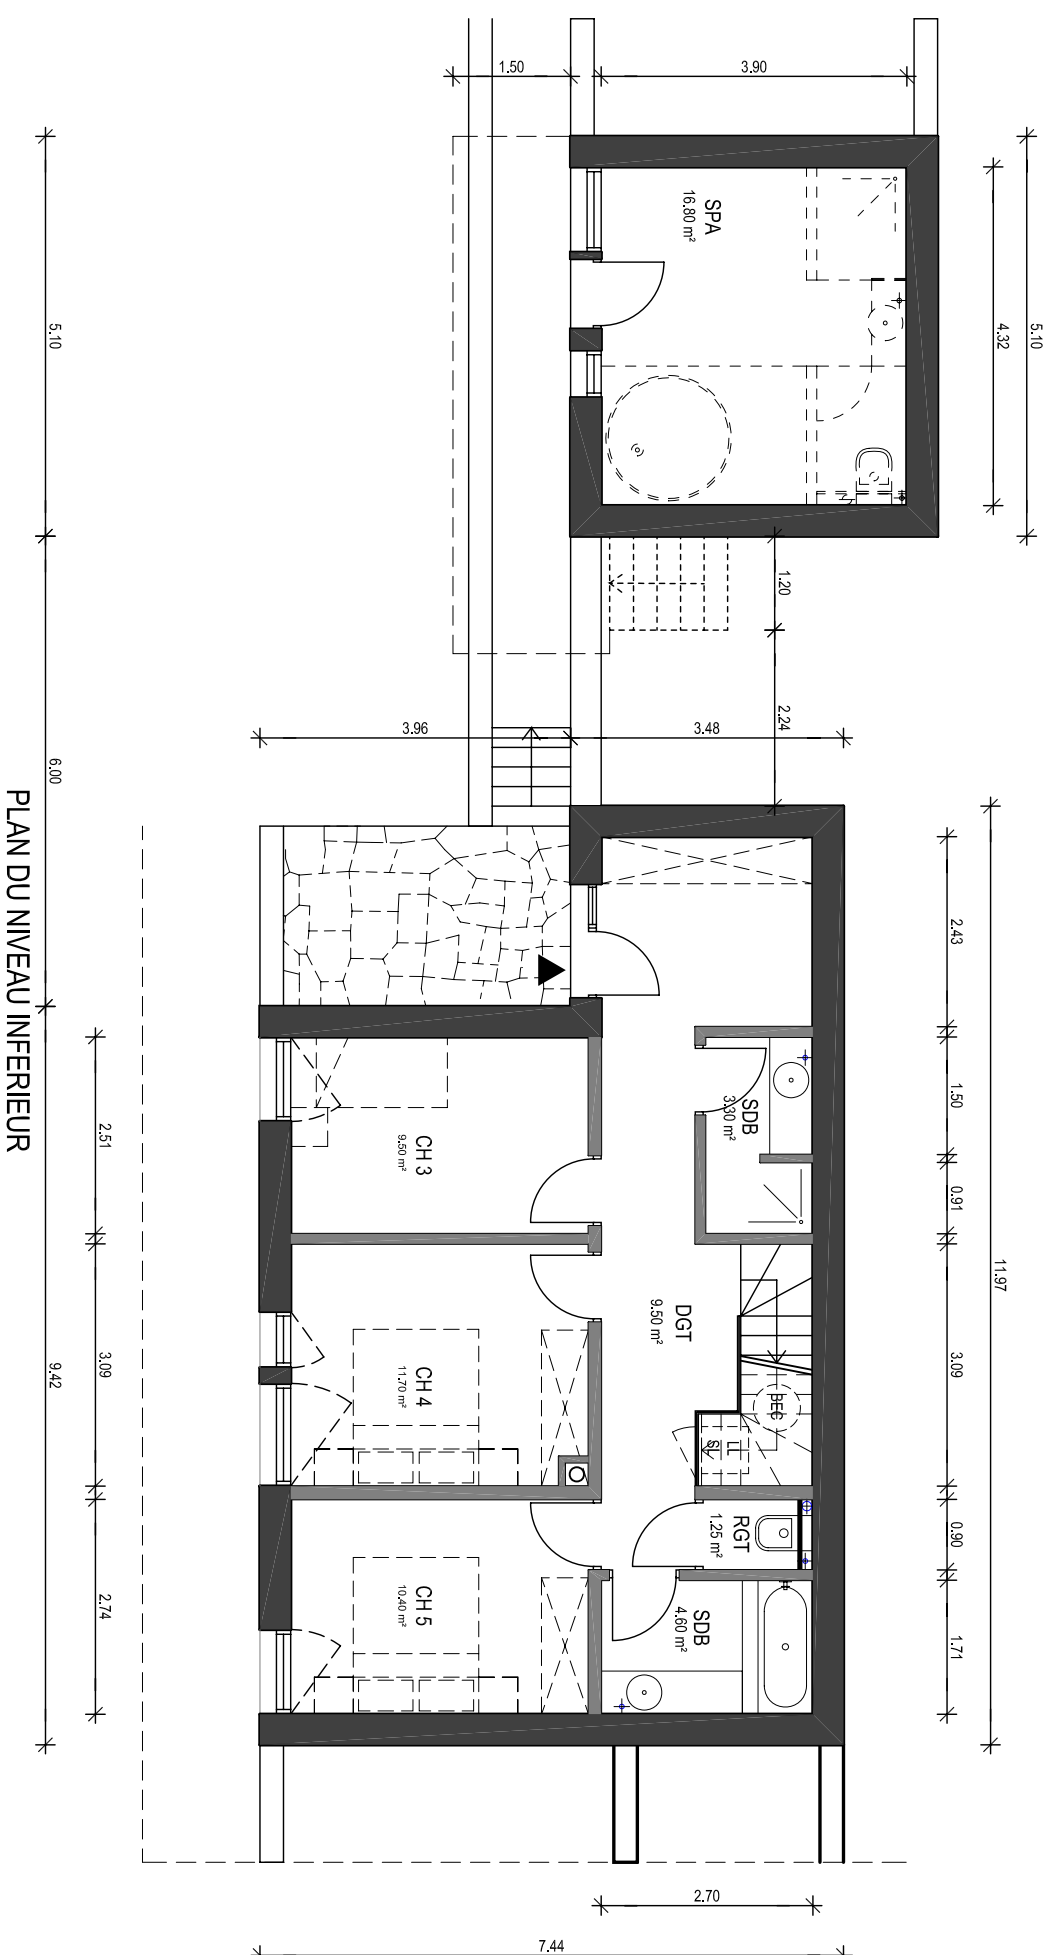

CHALET O et O'

GRAND'COMBE
GRIMENTZ
SWITZERLAND

Une conception de l'architecte Marc Rolinet

www.rdiinet.com

ce document n'est pas contractuel